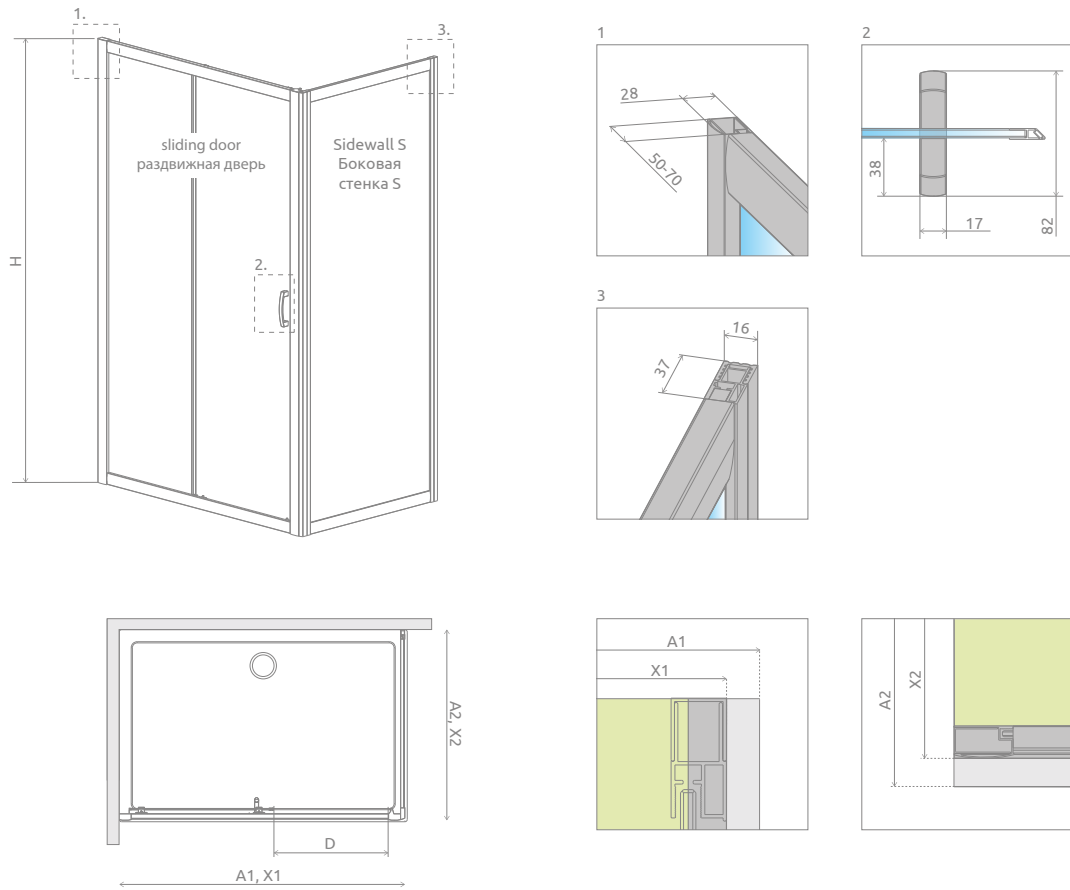

Premium Plus DWJ+S

* 5 mm fixed parts,
6 mm movable parts
5 мм неподвижные части,
6 мм подвижные части

Premium Plus D + Doros D

The shower enclosure Premium Plus DWJ+S consists of 2 parts: a door and a sidewall. Each part has individual article number. When making an order please provide us with two article numbers defining your choice of door and side wall glass finish.

Кабина универсальная. Можно устанавливать как левую, так и правую версию.

SLIDING DOOR | РАЗДВИЖНАЯ ДВЕРЬ

Model Модель	Tray width (A1) Ширина поддона (A1)	Height (H) Высота (H)	TRANSPARENT GLASS ПРОЗРАЧНОЕ СТЕКЛО	GLASS FINISH ЦВЕТ СТЕКЛА	
			Art. No. № арт.	Fabric Фабрик	Brown Коричневое
				Art. No. № арт.	Art. No. № арт.
DWJ 100	1000	1900	33303-01-01N	33303-01-06N	33303-01-08N
DWJ 110	1100	1900	33302-01-01N	33302-01-06N	—
DWJ 120	1200	1900	33313-01-01N	33313-01-06N	33313-01-08N
DWJ 130	1300	1900	33333-01-01N	33333-01-06N	—
DWJ 140	1400	1900	33323-01-01N	33323-01-06N	33323-01-08N
DWJ 150	1500	1900	33343-01-01N	33343-01-06N	—

SIDEWALL | БОКОВАЯ СТЕНКА

Model Модель	Tray width (A2) Ширина поддона (A2)	Height (H) Высота (H)	TRANSPARENT GLASS ПРОЗРАЧНОЕ СТЕКЛО	GLASS FINISH ЦВЕТ СТЕКЛА	
			Art. No. № арт.	Fabric Фабрик	Brown Коричневое
				Art. No. № арт.	Art. No. № арт.
S 70	700	1900	33401-01-01N	—	—
S 75	750	1900	33402-01-01N	—	—
S 80	800	1900	33413-01-01N	33413-01-06N	33413-01-08N
S 90	900	1900	33403-01-01N	33403-01-06N	33403-01-08N
S 100	1000	1900	33423-01-01N	33423-01-06N	33423-01-08N

It is possible to construct a wall-adjacent shower enclosure, in this case, please contact Customer Service Department.

Доступны также П-образные кабины. Внимание! Стандартная дверь и две стандартные стенки создадут нестандартное изделие, которое не поместится на стандартном поддоне. В таком случае надо заказать дверь уже стандартной.